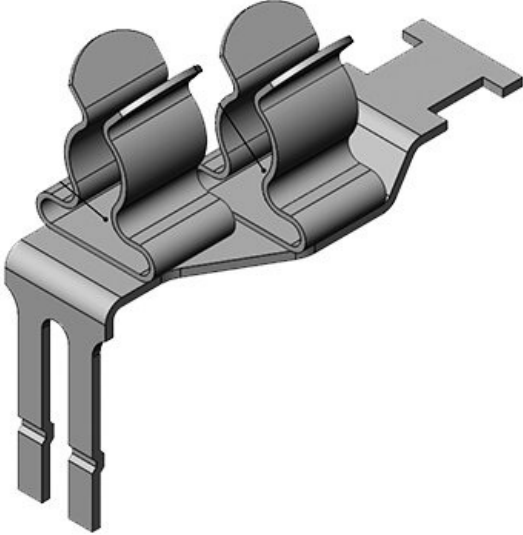

Sipariş No.	37505.33	Ekranlama	6 - 8 mm | 6 -
EAN	4251269305	çapı	8 mm
	504	Ekranlama	6 mm
Paket içi miktarı	10	çapı en az (Pos. 1)	
E/A modülleri için uygundur	Bosch Rexroth Inline (IP20), Phoenix Contact Inline, Pilz PSSu, Siemens ET200s, TURCK BL20, WAGO 750, VIPA SLIO, RA / Allen-Bradley 1734	Ekranlama çapı maks. (Pos. 1) Uzunluk Ekranlama çapı en az (Pos. 2) Ekranlama çapı maks. (Pos. 2) Gerilme azaltma Genişlik Yükseklik	8 mm 36 mm 6 mm 8 mm Evet 17 mm 35 mm
Klemens adetleri	2		
Klemens tipi	SKL		
Kablo adet sayısı	2