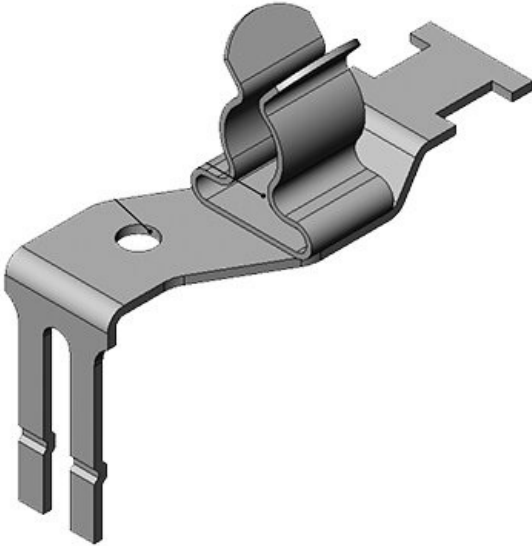

Sipariş No.	37505.03	Ekranlama	- | 6 - 8 mm
EAN	4251269305	çapı	
Paket içi miktarı	382	Uzunluk	36 mm
E/A modülleri için uygundur	10	Ekranlama çapı en az (Pos. 2)	6 mm
	Bosch	Ekranlama çapı maks. (Pos. 2)	8 mm
	Rexroth	Gerilme	Evet
	Inline (IP20), Phoenix	azaltma	
	Contact	Genişlik	16 mm
	Inline, Pilz	Yükseklik	35 mm
	PSSu,		
	Siemens		
	ET200s,		
	TURCK BL20,		
	WAGO 750,		
	VIPA SLIO,		
	RA / Allen-Bradley 1734		
Klemens adetleri	1		
Klemens tipi	SKL		
Kablo adet sayısı	1