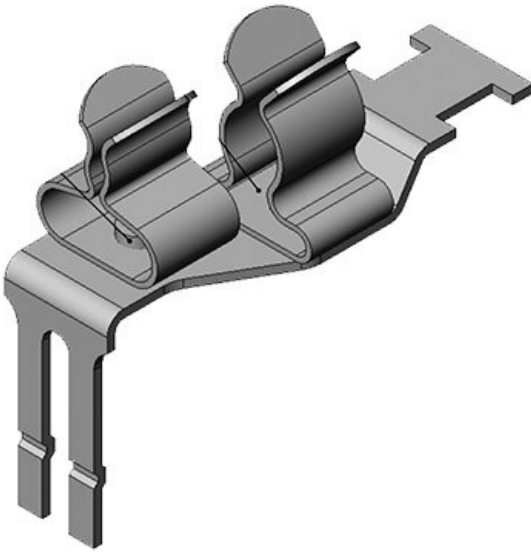

Sipariş No.	37505.13	Ekranlama	1,5 - 3 mm |
EAN	4251269305	çapı	6 - 8 mm
	429	Ekranlama	1,5 mm
Paket içi miktarı	10	çapı en az (Pos. 1)	
E/A modülleri için uygundur	Bosch Rexroth Inline (IP20), Phoenix Contact Inline, Pilz PSSu, Siemens ET200s, TURCK BL20, WAGO 750, VIPA SLIO, RA / Allen-Bradley 1734	Ekranlama çapı maks. (Pos. 1) Uzunluk Ekranlama çapı en az (Pos. 2) Ekranlama çapı maks. (Pos. 2) Gerilme azaltma Genişlik Yükseklik	3 mm 36 mm 6 mm 8 mm Evet 17 mm 35 mm
Klemens adetleri	2		
Klemens tipi	SKL		
Kablo adet sayısı	2