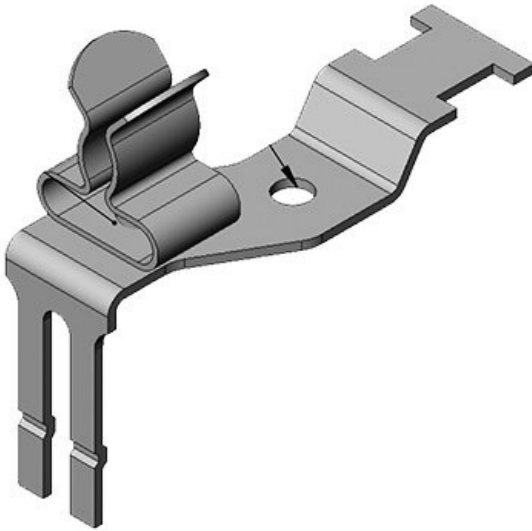

Sipariş No.	37505.20	Ekranlama	3 - 6 mm | -
EAN	4251269305	çapı	
Paket içi	436	Ekranlama	3 mm
miktarı	10	çapı en az	
E/A modülleri	Bosch	(Pos. 1)	
için uygundur	Rexroth	Ekranlama	6 mm
	Inline (IP20),	çapı maks.	
	Phoenix	(Pos. 1)	
	Contact	Uzunluk	36 mm
	Inline, Pilz	Gerilme	Evet
	PSSu,	azaltma	
	Siemens	Genişlik	16 mm
	ET200s,	Yükseklik	34 mm
	TURCK BL20,		
	WAGO 750,		
	VIPA SLIO,		
	RA / Allen-		
	Bradley 1734		
Klemens	1		
adetleri			
Klemens tipi	SKL		
Kablo adet	1		
sayısı