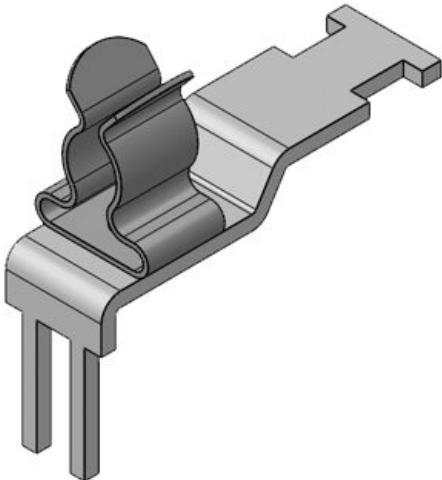

Sipariş No.	37514.3	Ekranlama	6 - 8 mm
EAN	4251269305	çapı	
	740	Ekranlama	6 mm
Paket içi miktarı	10	çapı en az (Pos. 1)	
E/A modülleri için uygundur	Beckhoff EL/ES 3122, ES 9100, ES 9410, KL 1114, KS 2134, Omron NX	Ekranlama çapı maks. (Pos. 1)	8 mm
		Uzunluk	35,5 mm
		Gerilme azaltma	Evet
		Genişlik	11,8 mm
Klemens adetleri	1	Yükseklik	31,6 mm
Klemens tipi	SKL		
Kablo adet sayısı	1