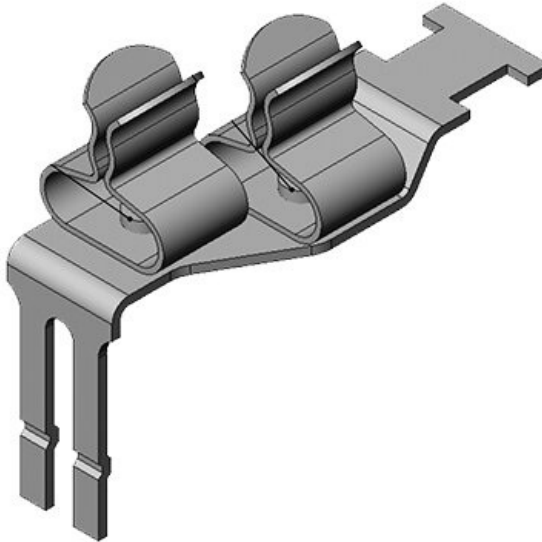

Sipariş No.	37505.11	Ekranlama	1,5 - 3 mm |
EAN	4251269305405	çapı	1,5 - 3 mm
Paket içi miktarı	10	Ekranlama çapı en az (Pos. 1)	1,5 mm
E/A modülleri için uygundur	Bosch Rexroth Inline (IP20), Phoenix Contact Inline, Pilz PSSu, Siemens ET200s, TURCK BL20, WAGO 750, VIPA SLIO, RA / Allen-Bradley 1734	Ekranlama çapı maks. (Pos. 1)	3 mm
		Uzunluk	36 mm
		Ekranlama çapı en az (Pos. 2)	1,5 mm
		Ekranlama çapı maks. (Pos. 2)	3 mm
		Gerilme azaltma	Evet
		Genişlik	17 mm
		Yükseklik	33 mm
Klemens adetleri	2		
Klemens tipi	SKL		
Kablo adet sayısı	2