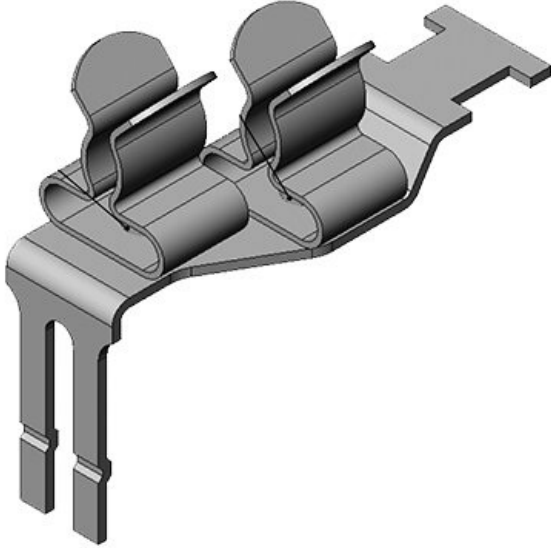

Sipariş No.	37505.22	Ekranlama	3 - 6 mm | 3 -
EAN	4251269305	çapı	6 mm
	450	Ekranlama	3 mm
Paket içi miktarı	10	çapı en az (Pos. 1)	
E/A modülleri için uygundur	Bosch Rexroth Inline (IP20), Phoenix Contact Inline, Pilz PSSu, Siemens ET200s, TURCK BL20, WAGO 750, VIPA SLIO, RA / Allen-Bradley 1734	Ekranlama çapı maks. (Pos. 1)	6 mm
		Uzunluk	36 mm
		Ekranlama çapı en az (Pos. 2)	3 mm
		Ekranlama çapı maks. (Pos. 2)	6 mm
		Gerilme azaltma	Evet
		Genişlik	17 mm
		Yükseklik	34 mm
Klemens adetleri	2		
Klemens tipi	SKL		
Kablo adet sayısı	2