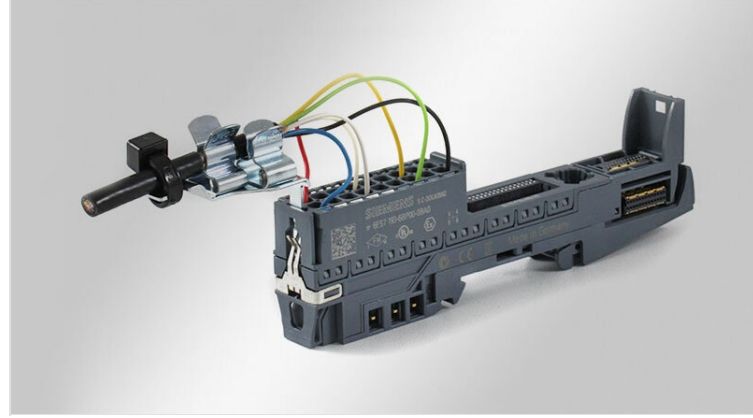

# Periferi modülleri için EMC ekranlama klemensleri

geçme ayaklı

RoHS  
compliant

Made in  
Germany

EMC takma ayakları STFZ|SKL, sinyal kablolarında, kablo geçişini, gerilme azaltımı ve ekranlamayı birleştirmektedir.

STFZ2 modeli analog E/A Modülleri için iki aktör/sensörler uyarlanmış ve kullanılmaktadır.

STFZ|SKL takma ayakları farklı üreticilerin periferi modüllerine uygundur.

Siemens SIMATIC ET 200SP modülü için, özel tekli ve çiftli STFZ-SP|SKL takma ayaklar geliştirildi.

## STFZ|SKL modeli:

**Bosch Rexroth:** IP20 inline modülleri

**PHOENIX CONTACT:** 1.4 ve 2.4 bağlantı yerleri PE-bağlantısı olan tüm inline modüllerine uygun.

**Pilz:** 13 ve 23 ekranlama bağlantılı tüm PSSu modüllerine uygun.

**Siemens:** 4 ve 8 bağlantıları PE-bağlantısı olan tüm ET200s modüllerinde ve tüm PE-bağlantılı terminal modüllerinde kullanılır.

**TURCK:** BL20 I/O system

**VIPA SLIO:** 4 ve 8 bağlantıları boş olan SLIO modüllerinde.