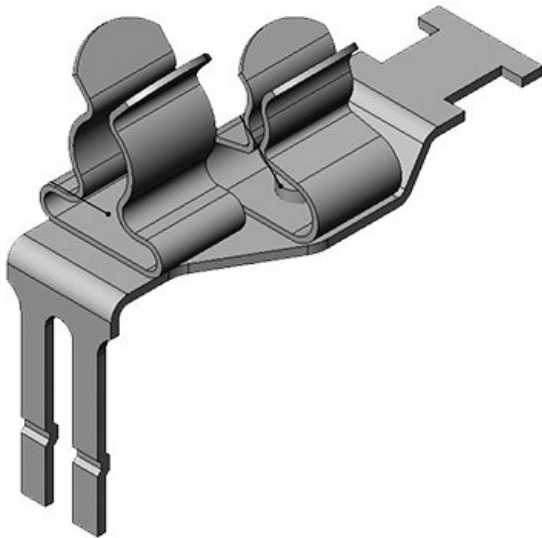

Sipariş No.	37505.31	Ekranlama	6 - 8 mm |
EAN	4251269305	çapı	1,5 - 3 mm
	481	Ekranlama	6 mm
Paket içi miktarı	10	çapı en az (Pos. 1)	
E/A modülleri için uygundur	Bosch Rexroth Inline (IP20), Phoenix Contact Inline, Pilz PSSu, Siemens ET200s, TURCK BL20, WAGO 750, VIPA SLIO, RA / Allen-Bradley 1734	Ekranlama çapı maks. (Pos. 1) Uzunluk Ekranlama çapı en az (Pos. 2) Ekranlama çapı maks. (Pos. 2) Gerilme azaltma Genişlik	8 mm 36 mm 1,5 mm 3 mm Evet 17 mm 35 mm
Klemens adetleri	2	Yükseklik	
Klemens tipi	SKL		
Kablo adet sayısı	2